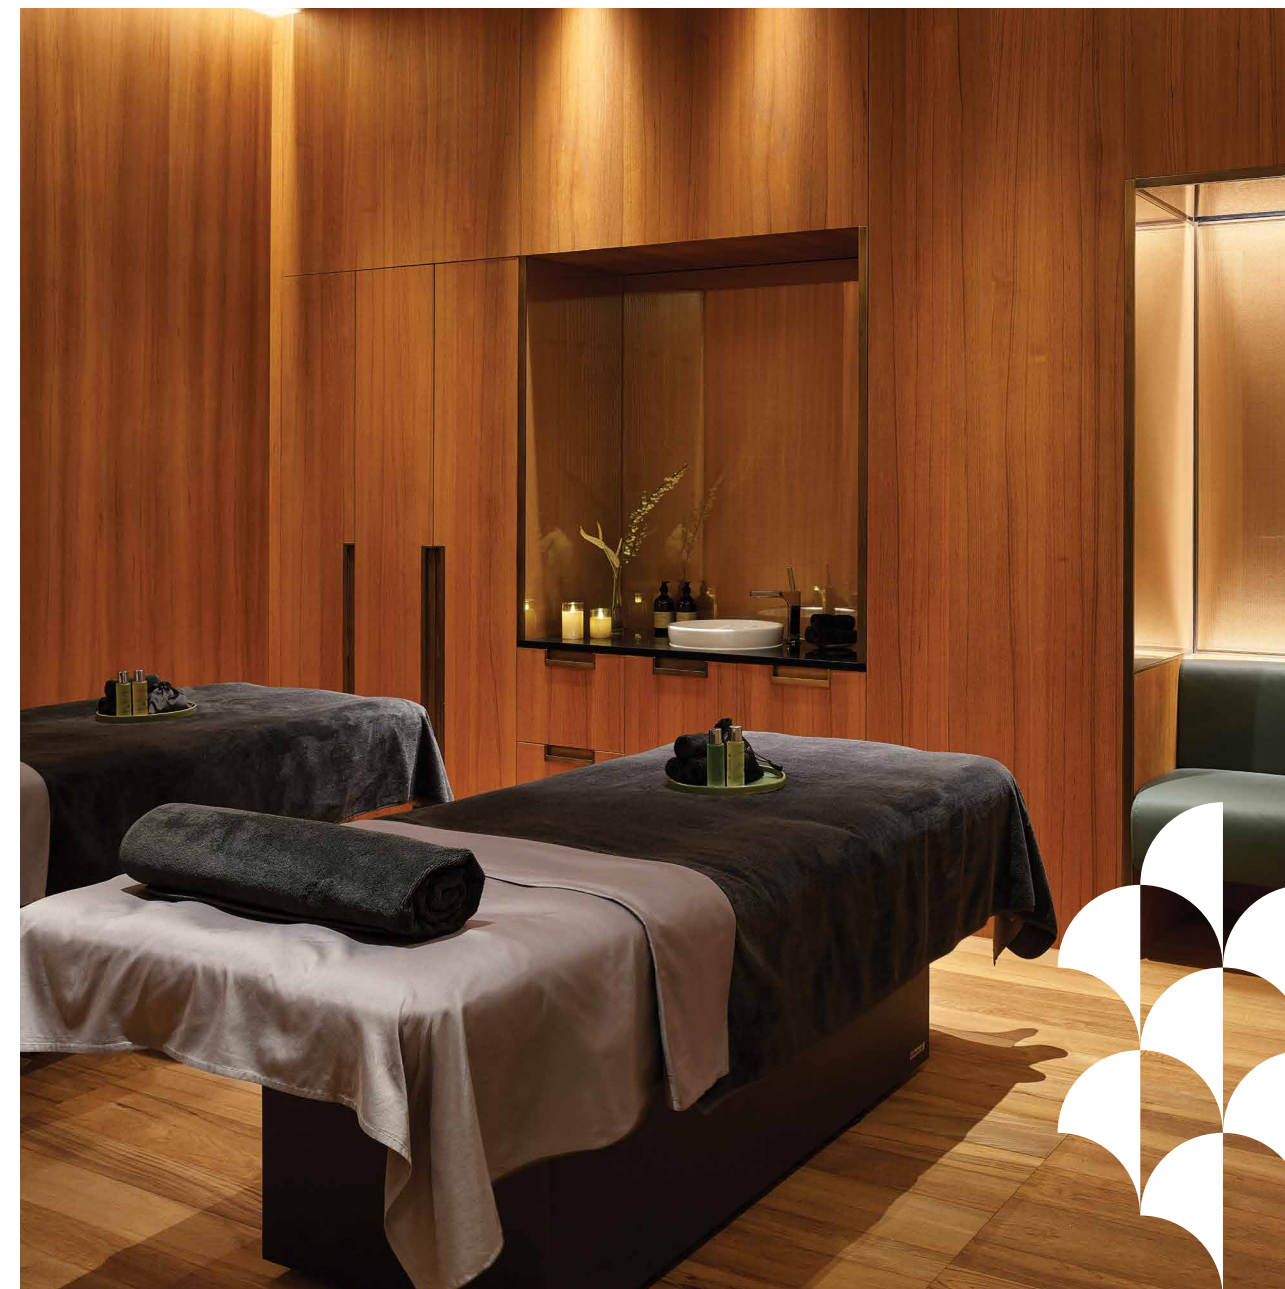

ИЗЫСКАННАЯ КОЛЛЕКЦИЯ МАССАЖЕЙ

РАССЛАБЛЯЮЩИЙ И ОБНОВЛЯЮЩИЙ МАССАЖ	30 мин	11 000
	60 мин	20 000
	90 мин	30 000
ИНТЕНСИВНЫЙ МАССАЖ С ЭФФЕКТОМ ДЕТОКС	30 мин	10 000
	60 мин	19 000
	90 мин	29 000
ЭКСКЛЮЗИВНЫЙ АВТОРСКИЙ МАССАЖ	30 мин	11 000
	60 мин	20 000
	90 мин	30 000

EXQUISITE MASSAGE COLLECTION

RELAX & RENEW MASSAGE	30 min	11 000
	60 min	20 000
	90 min	30 000
VITAL DETOX MASSAGE	30 min	10 000
	60 min	19 000
	90 min	29 000
EXCLUSIVE SIGNATURE MASSAGE	30 min	11 000
	60 min	20 000
	90 min	30 000

Все цены указаны в рублях и включают НДС All prices are listed in Rubles and include VAT