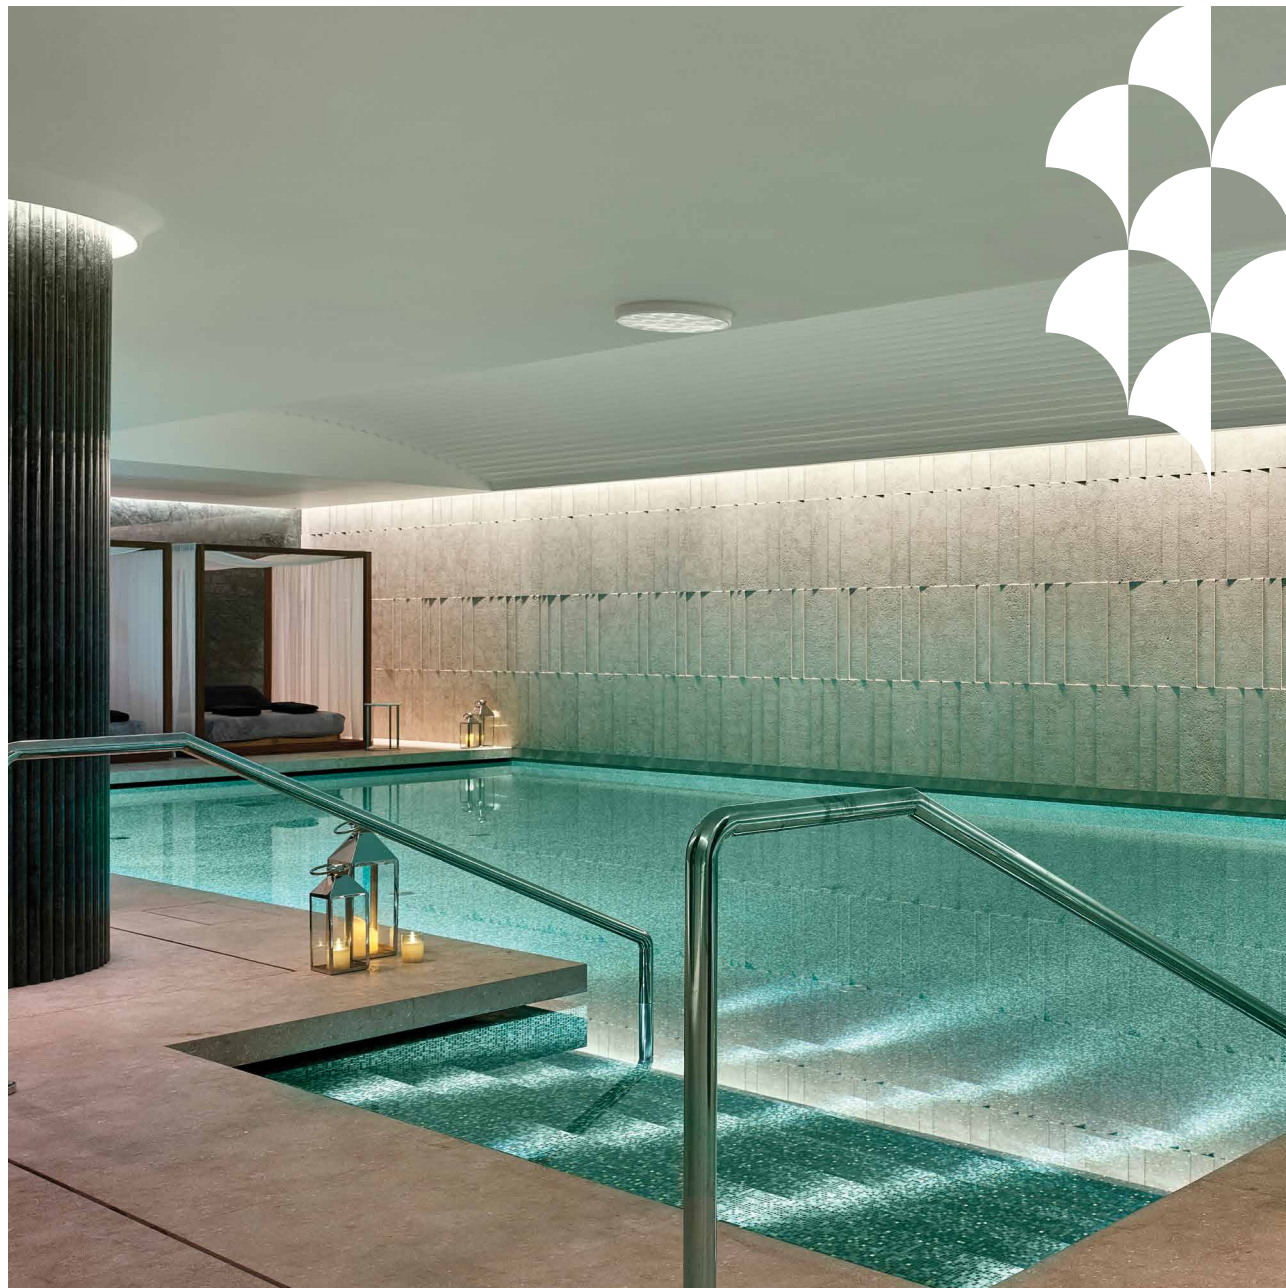

КОМПЛЕКСНЫЕ УХОДЫ ЗА ЛИЦОМ

ГЛУБОКО ОЧИЩАЮЩИЙ УХОД ДЛЯ ЛИЦА С МОРСКИМИ МИНЕРАЛАМИ	90 мин	21 000
КОМПЛЕКСНЫЙ УХОД, ВЫРАВНИВАЮЩИЙ ТОН КОЖИ	70 мин	19 000
ЭКСКЛЮЗИВНЫЙ УХОД «СОВЕРШЕННАЯ КОЖА»	90 мин	21 000
БЕРЕЖНЫЙ УХОД ДО И ПОСЛЕ РОЖДЕНИЯ РЕБЕНКА	75 мин	20 000
С МАССАЖЕМ СПИНЫ	90 мин	20 000
МГНОВЕННЫЙ ЛИФТИНГ-УХОД С ЭКСТРАКТОМ ЖЕМЧУГА	90 мин	22 000
ДЕЛЮКС-УХОД ЗА ЛИЦОМ «ЗОЛОТОЙ ЭЛИКСИР»	90 мин	20 000
РЕГЕНЕРИРУЮЩИЙ УХОД «ИНТЕНСИВНОЕ ОБНОВЛЕНИЕ»	75 мин	19 000

«COMPLEX FACIAL TREATMENTS»

MARINE MINERAL PURIFIER	90 min	21 000
WHITE STAR – EVEN SKIN TONE FACIAL	70 min	19 000
ULTIMATE EXPERIENCE AGE PROTECT	90 min	21 000
GLOWING MOTHER TO BE	75 min	20 000
WITH BACK MASSAGE	90 min	20 000
PRECIOUS PEARL ULTRA LIFT	90 min	22 000
GOLD SPLENDOUR SIGNATURE FACIAL	90 min	20 000
SKIN RENEWING PEEL THERAPY	75 min	19 000

Все цены указаны в рублях и включают НДС All prices are listed in Rubles and include VAT